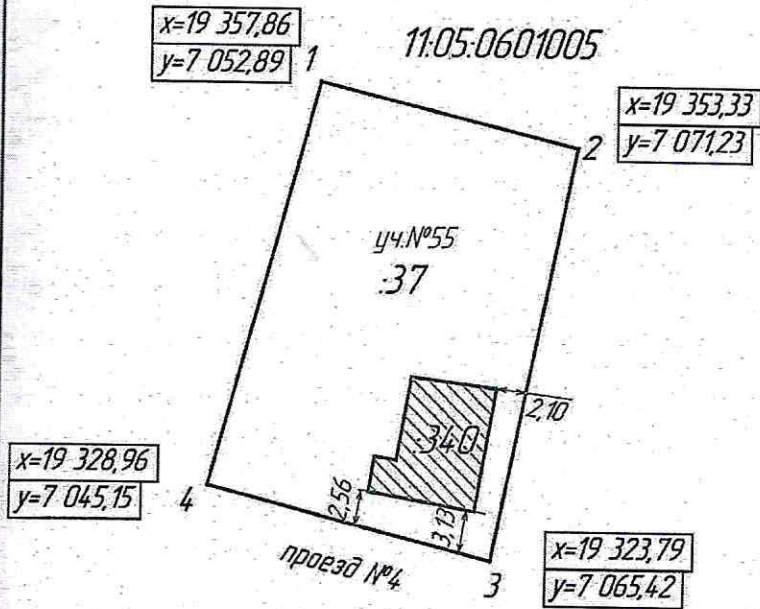

Схема планировочной организации земельного участка с кадастровым номером
 11:05:0601005:37
 площадью – 597 кв. м, расположенного по адресу: г.Сыктывкар, СНТ "Ранчо", участок №55

Условные обозначения:

- 7 - Характерная точка границы земельного участка
- - Граница земельного участка
- 37 - кадастровый номер земельного участка

Геоданные

Имя точки	X, м	Y, м
11:05:0601005:37		
1	19 357,86	7 052,89
2	19 353,33	7 071,23
3	19 323,79	7 065,42
4	19 328,96	7 045,15
I	19 357,86	7 052,89

Степан